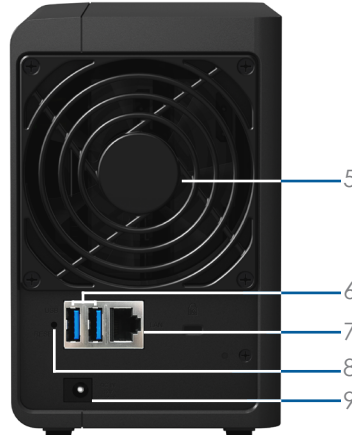

1. 1 Светодиодный индикатор
2. 2 Порт USB 2.0
3. 3 Кнопка копирования "Copy"
4. 4 Кнопка питания
5. 5 Вентилятор
6. 6 Порт USB 3.0
7. 7 Порт локальной сети Gigabit (RJ-45)
8. 8 Кнопка RESET
9. 9 Порт источника питания

Технические характеристики

Оборудование

Процессор	Двухъядерный процессор Marvell Armada 88F6820; 1,3 ГГц
Модуль обработки операций с плавающей точкой	Да
Механизм аппаратного шифрования	Да
Размер ОЗУ	DDR3 512 МБ
Тип совместимого диска	3,5 или 2,5 дюйма, SATA III/II — 2 шт. (жесткие диски не прилагаются)
Максимальная внутренняя емкость	16 ТБ (2 жестких диска по 8 ТБ) (фактическая емкость может различаться в зависимости от типа томов)
Максимальный размер отдельного тома	16 ТБ
Жесткий диск, заменяемый в горячем режиме	Да
Внешние порты	Порт USB 3.0 — 2 шт., порт USB 2.0 — 1 шт.
Размер (В x Ш x Г)	165 мм x 108 мм x 233,2 мм
Масса	1,3 кг
ЛВС	Gigabit (RJ-45) — 1 шт.
Беспроводное соединение	Да (беспроводные аппаратные ключи не прилагаются)
Wake on LAN/WAN	Да
Включение/выключение питания по расписанию	Да
Входное напряжение переменного тока	От 100 до 240 В
Частота	50-60 Гц, одна фаза
Рабочая температура	От 5 до 40°C (от 40 до 104°F)
Температура хранения	От -20 до 60°C (от -5 до 140°F)
Относительная влажность	от 5 до 95%

Общие

Сетевые протоколы	CIFS, AFP, NFS, FTP, WebDAV, CalDAV, iSCSI, Telnet, SSH, SNMP, VPN (PPTP, OpenVPN™, L2TP)
Файловая система	Внутренняя: ext4 Внешняя: ext4, ext3, FAT, NTFS, HFS+ (только чтение)
Управление хранилищем	Макс. размер файловой системы: 16 ТБ, макс. внутренняя емкость: 256, макс. кол-во iSCSI Target: 10, макс. кол-во iSCSI LUN: 10, поддерживаемый тип RAID: Synology Hybrid RAID (SHR), Basic, JBOD, RAID 0, RAID 1
Возможность обмена файлами	Максимальное количество учетных записей пользователей: 2048. Максимальное количество групп: 256. Максимальное количество общих папок: 256. Максимальное количество одновременных подключений CIFS/AFP/FTP/File Station: 128
Права доступа	Поддержка Windows ACL
Служба каталогов	Интеграция с доменом Windows ADS и LDAP
Безопасность	FTP по SSL/TLS, автоматическая блокировка IP-адресов, брандмауэр, зашифрованное сетевое резервное копирование через Rsync, подключение по протоколу HTTPS
Служебные программы	Synology Web Assistant, Synology Assistant, Cloud Station, Photo Station Uploader, Evidence Integrity Authenticator
Поддерживаемые клиенты	Windows XP и более новых версий, Mac OS X® 10.7 и более новых версий, Ubuntu 12 и более новых версий
Поддерживаемые браузеры	Chrome™, Firefox®, Internet Explorer®: 8 и более новых версий, Safari® 7 и более новых версий, Safari (iOS® 7 и более новых версий на iPad®), Chrome (Android 4.0 на планшетах)
Язык	English, Deutsch, Français, Italiano, Español, Dansk, Norsk, Svensk, Nederlands, Русский, Polski, Magyar, Português do Brasil, Português Europeu, Türkçe, Český, 日本語, 한국어, 繁體中文, 简体中文