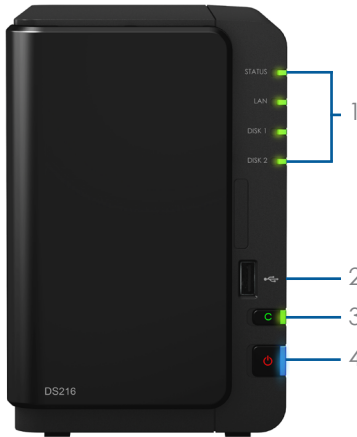

1. 1 Светодиодный индикатор
2. 2 Порт USB 2.0
3. 3 Кнопка копирования "Copy"
4. 4 Кнопка питания
5. 5 Вентилятор
6. 6 Порт USB 3.0
7. 7 Порт локальной сети Gigabit (RJ-45)
8. 8 Кнопка RESET
9. 9 Порт источника питания

Технические характеристики

Оборудование

Процессор	Двухъядерный процессор Marvell Armada 88F6820; 1,3 ГГц
Модуль обработки операций с плавающей точкой	Да
Механизм аппаратного шифрования	Да
Размер ОЗУ	DDR3 512 МБ
Тип совместимого диска	3,5 или 2,5 дюйма, SATA III/II — 2 шт. (жесткие диски не прилагаются)
Максимальная внутренняя емкость	16 ТБ (2 жестких диска по 8 ТБ) (фактическая емкость может различаться в зависимости от типа томов)
Максимальный размер отдельного тома	16 ТБ
Жесткий диск, заменяемый в горячем режиме	Да
Внешние порты	Порт USB 3.0 — 2 шт., порт USB 2.0 — 1 шт.
Размер (В x Ш x Г)	165 мм x 108 мм x 233,2 мм
Масса	1,3 кг
ЛВС	Gigabit (RJ-45) — 1 шт.
Беспроводное соединение	Да (беспроводные аппаратные ключи не прилагаются)
Wake on LAN/WAN	Да
Включение/выключение питания по расписанию	Да
Входное напряжение переменного тока	От 100 до 240 В
Частота	50-60 Гц, одна фаза
Рабочая температура	От 5 до 40°C (от 40 до 104°F)
Температура хранения	От -20 до 60°C (от -5 до 140°F)
Относительная влажность	от 5 до 95%

Общие

Сетевые протоколы	CIFS, AFP, NFS, FTP, WebDAV, CalDAV, iSCSI, Telnet, SSH, SNMP, VPN (PPTP, OpenVPN™, L2TP)
Файловая система	Внутренняя: ext4 Внешняя: ext4, ext3, FAT, NTFS, HFS+ (только чтение)
Управление хранилищем	Макс. размер файловой системы: 16 ТБ, макс. внутренняя емкость: 256, макс. кол-во iSCSI Target: 10, макс. кол-во iSCSI LUN: 10, поддерживаемый тип RAID: Synology Hybrid RAID (SHR), Basic, JBOD, RAID 0, RAID 1
Возможность обмена файлами	Максимальное количество учетных записей пользователей: 2048. Максимальное количество групп: 256. Максимальное количество общих папок: 256. Максимальное количество одновременных подключений CIFS/AFP/FTP/File Station: 128
Права доступа	Поддержка Windows ACL
Служба каталогов	Интеграция с доменом Windows ADS и LDAP
Безопасность	FTP по SSL/TLS, автоматическая блокировка IP-адресов, брандмауэр, зашифрованное сетевое резервное копирование через Rsync, подключение по протоколу HTTPS
Служебные программы	Synology Web Assistant, Synology Assistant, Cloud Station, Photo Station Uploader, Evidence Integrity Authenticator
Поддерживаемые клиенты	Windows XP и более новых версий, Mac OS X® 10.7 и более новых версий, Ubuntu 12 и более новых версий
Поддерживаемые браузеры	Chrome™, Firefox®, Internet Explorer®: 8 и более новых версий, Safari® 7 и более новых версий, Safari (iOS® 7 и более новых версий на iPad®), Chrome (Android 4.0 на планшетах)
Язык	English, Deutsch, Français, Italiano, Español, Dansk, Norsk, Svensk, Nederlands, Русский, Polski, Magyar, Português do Brasil, Português Europeu, Türkçe, Český, 日本語, 한국어, 繁體中文, 简体中文